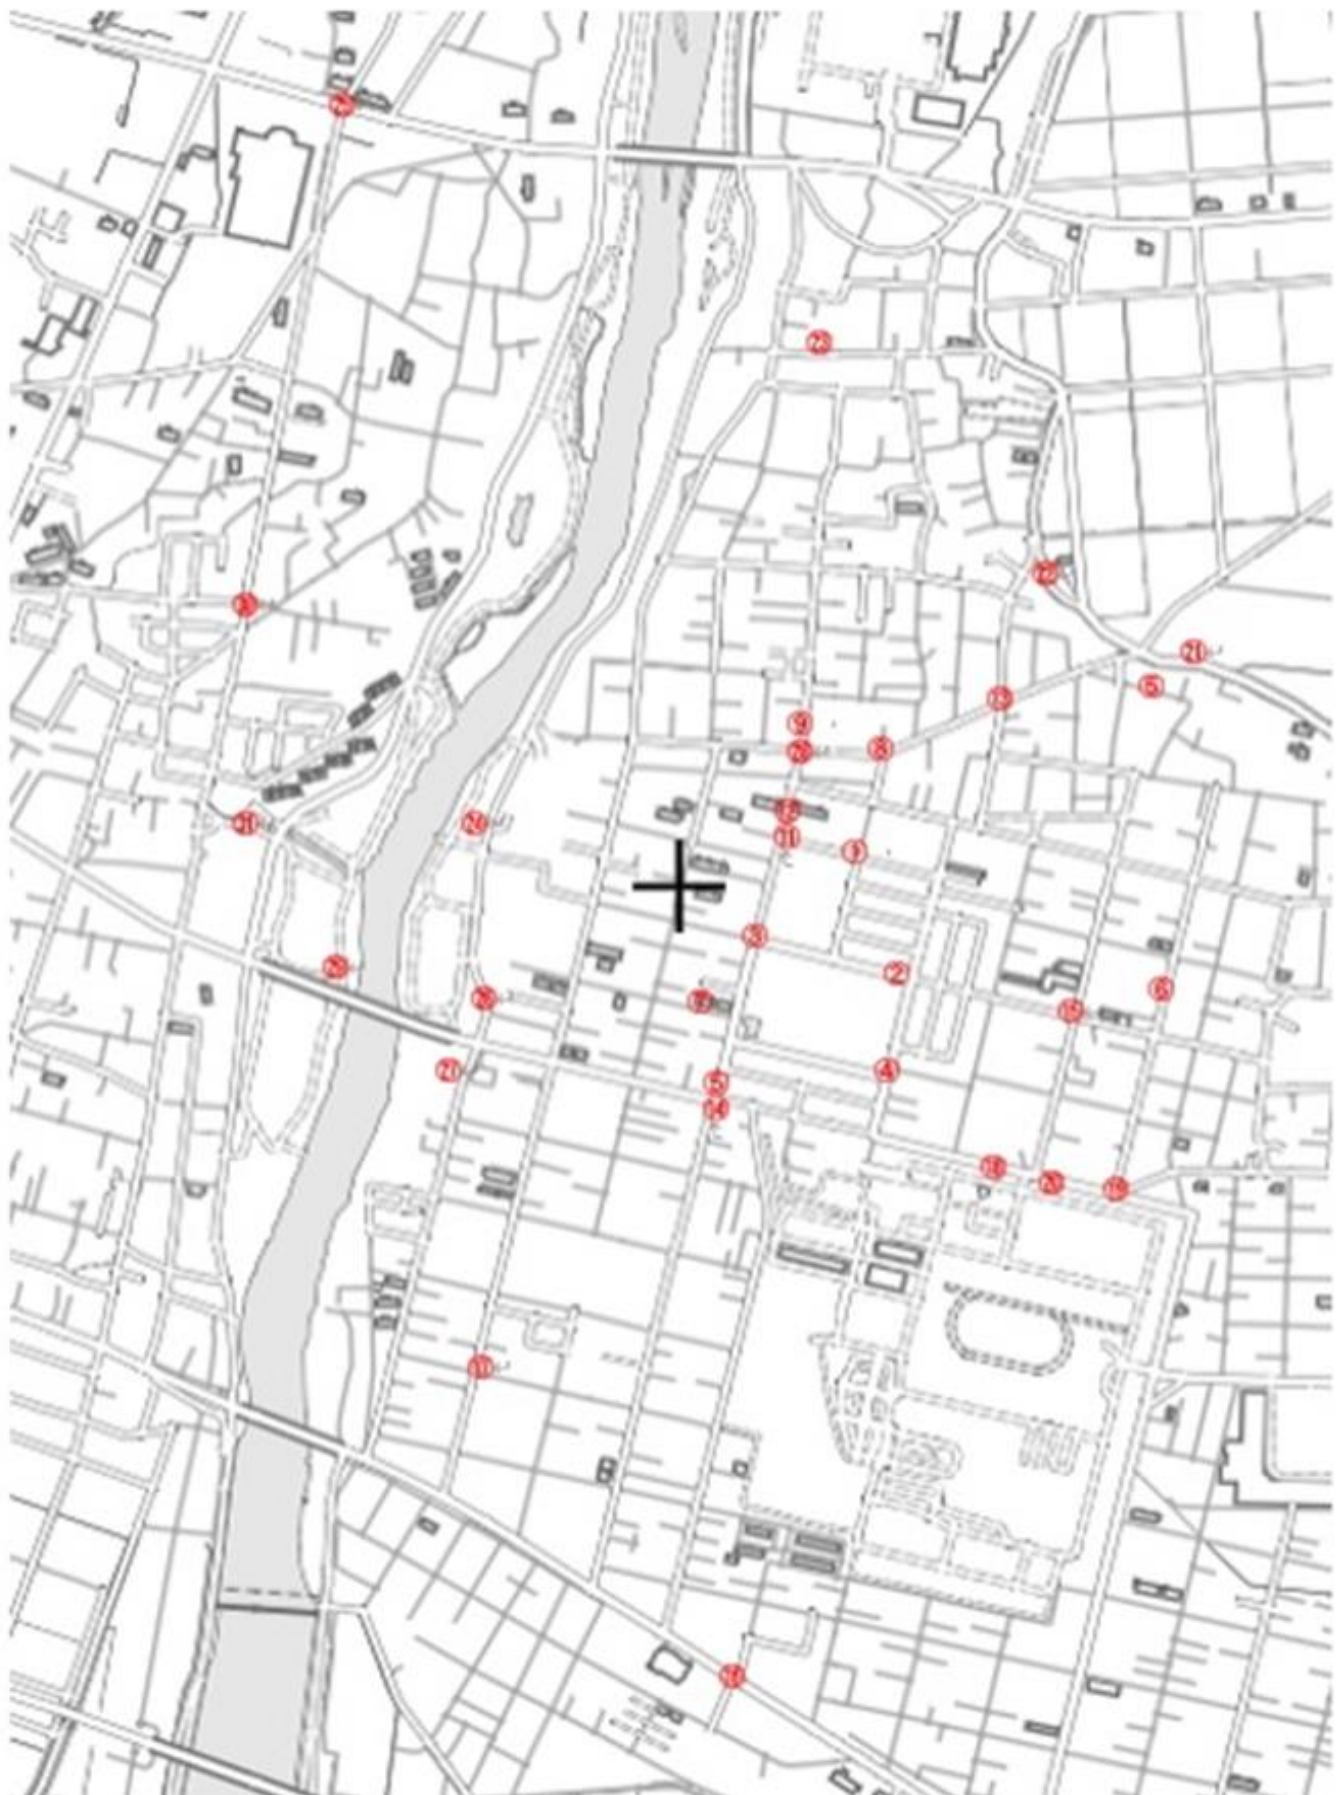

令和7年度 霧島市立天降川小学校危険箇所マップ

番号	危険箇所	周辺画像	周辺地図	状況
①	松木簡易郵便局 までの道路			<ul style="list-style-type: none"> ■幅員狭い・減少 ■歩道・路肩狭い ■交通量・車両注意 □見通し悪 □立入注意（禁止） □その他 <p>()</p>
②	松木T字路から ふれあい広場へ の道路			<ul style="list-style-type: none"> ■幅員狭い・減少 ■歩道・路肩狭い ■交通量・車両注意 ■見通し悪 □立入注意（禁止） □その他 <p>()</p>
③	センターパレス 京極裏の小道			<ul style="list-style-type: none"> □幅員狭い・減少 ■歩道・路肩狭い □交通量・車両注意 ■見通し悪 □立入注意（禁止） □その他 <p>()</p>
④	福島地区住宅街			<ul style="list-style-type: none"> □幅員狭い・減少 □歩道・路肩狭い □交通量・車両注意 □見通し悪 □立入注意（禁止） ■その他 <p>(雨天時冠水)</p>
⑤⑭	押しボタン式信 号機とその周辺			<ul style="list-style-type: none"> □幅員狭い・減少 □歩道・路肩狭い ■交通量・車両注意 □見通し悪 □立入注意（禁止） □その他 <p>()</p>

番号	危険箇所	周辺画像	周辺地図	状 況
⑥	用水路（松木地区）			<input type="checkbox"/> 幅員狭い・減少 <input type="checkbox"/> 歩道・路肩狭い <input type="checkbox"/> 交通量・車両注意 <input type="checkbox"/> 見通し悪 <input checked="" type="checkbox"/> 立入注意（禁止） <input type="checkbox"/> その他 （ ）
⑦	小学校正門前道路			<input type="checkbox"/> 幅員狭い・減少 <input type="checkbox"/> 歩道・路肩狭い <input checked="" type="checkbox"/> 交通量・車両注意 <input type="checkbox"/> 見通し悪 <input type="checkbox"/> 立入注意（禁止） <input type="checkbox"/> その他 （ ）
⑧	小学校西門前交差点			<input type="checkbox"/> 幅員狭い・減少 <input type="checkbox"/> 歩道・路肩狭い <input checked="" type="checkbox"/> 交通量・車両注意 <input type="checkbox"/> 見通し悪 <input type="checkbox"/> 立入注意（禁止） <input type="checkbox"/> その他 （ ）
⑨	小学校コンテナ室前交差点			<input type="checkbox"/> 幅員狭い・減少 <input type="checkbox"/> 歩道・路肩狭い <input checked="" type="checkbox"/> 交通量・車両注意 <input type="checkbox"/> 見通し悪 <input type="checkbox"/> 立入注意（禁止） <input type="checkbox"/> その他 （ ）
⑩	なないろ保育園前交差点			<input type="checkbox"/> 幅員狭い・減少 <input checked="" type="checkbox"/> 歩道・路肩狭い <input checked="" type="checkbox"/> 交通量・車両注意 <input type="checkbox"/> 見通し悪 <input type="checkbox"/> 立入注意（禁止） <input type="checkbox"/> その他 （ ）