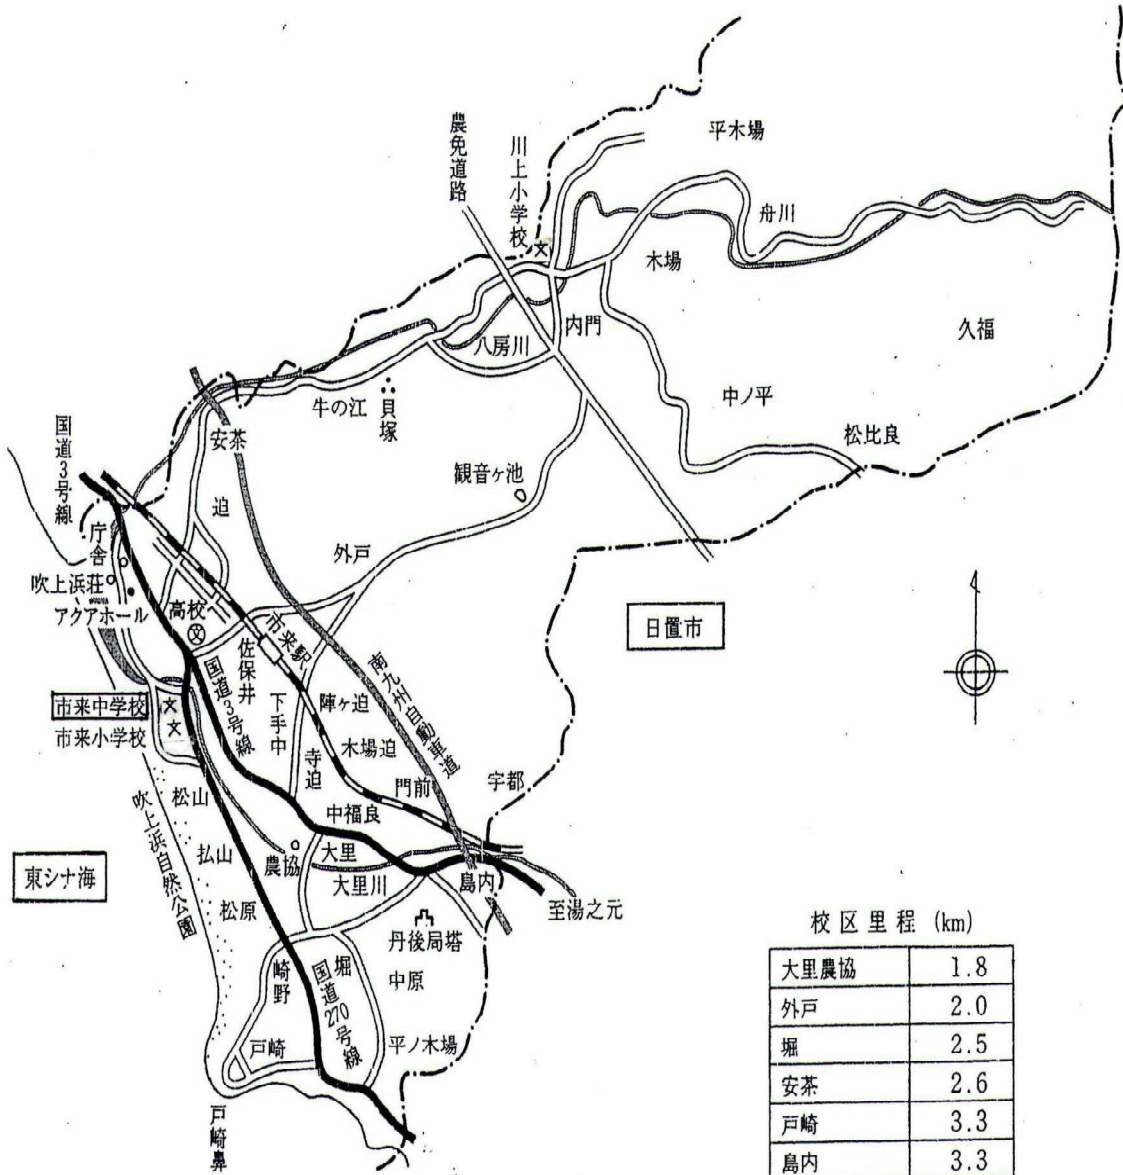

2 校区略地図

校区里程 (km)

| | |
|-------|------|
| 大里農協 | 1.8 |
| 外戸 | 2.0 |
| 堀 | 2.5 |
| 安茶 | 2.6 |
| 戸崎 | 3.3 |
| 島内 | 3.3 |
| 宇都 | 3.4 |
| 平ノ木場 | 4.4 |
| 中原 | 4.5 |
| 川上小学校 | 6.2 |
| 平木場 | 8.3 |
| 舟川 | 11.2 |
| 松比良 | 11.8 |
| 久福 | 12.2 |