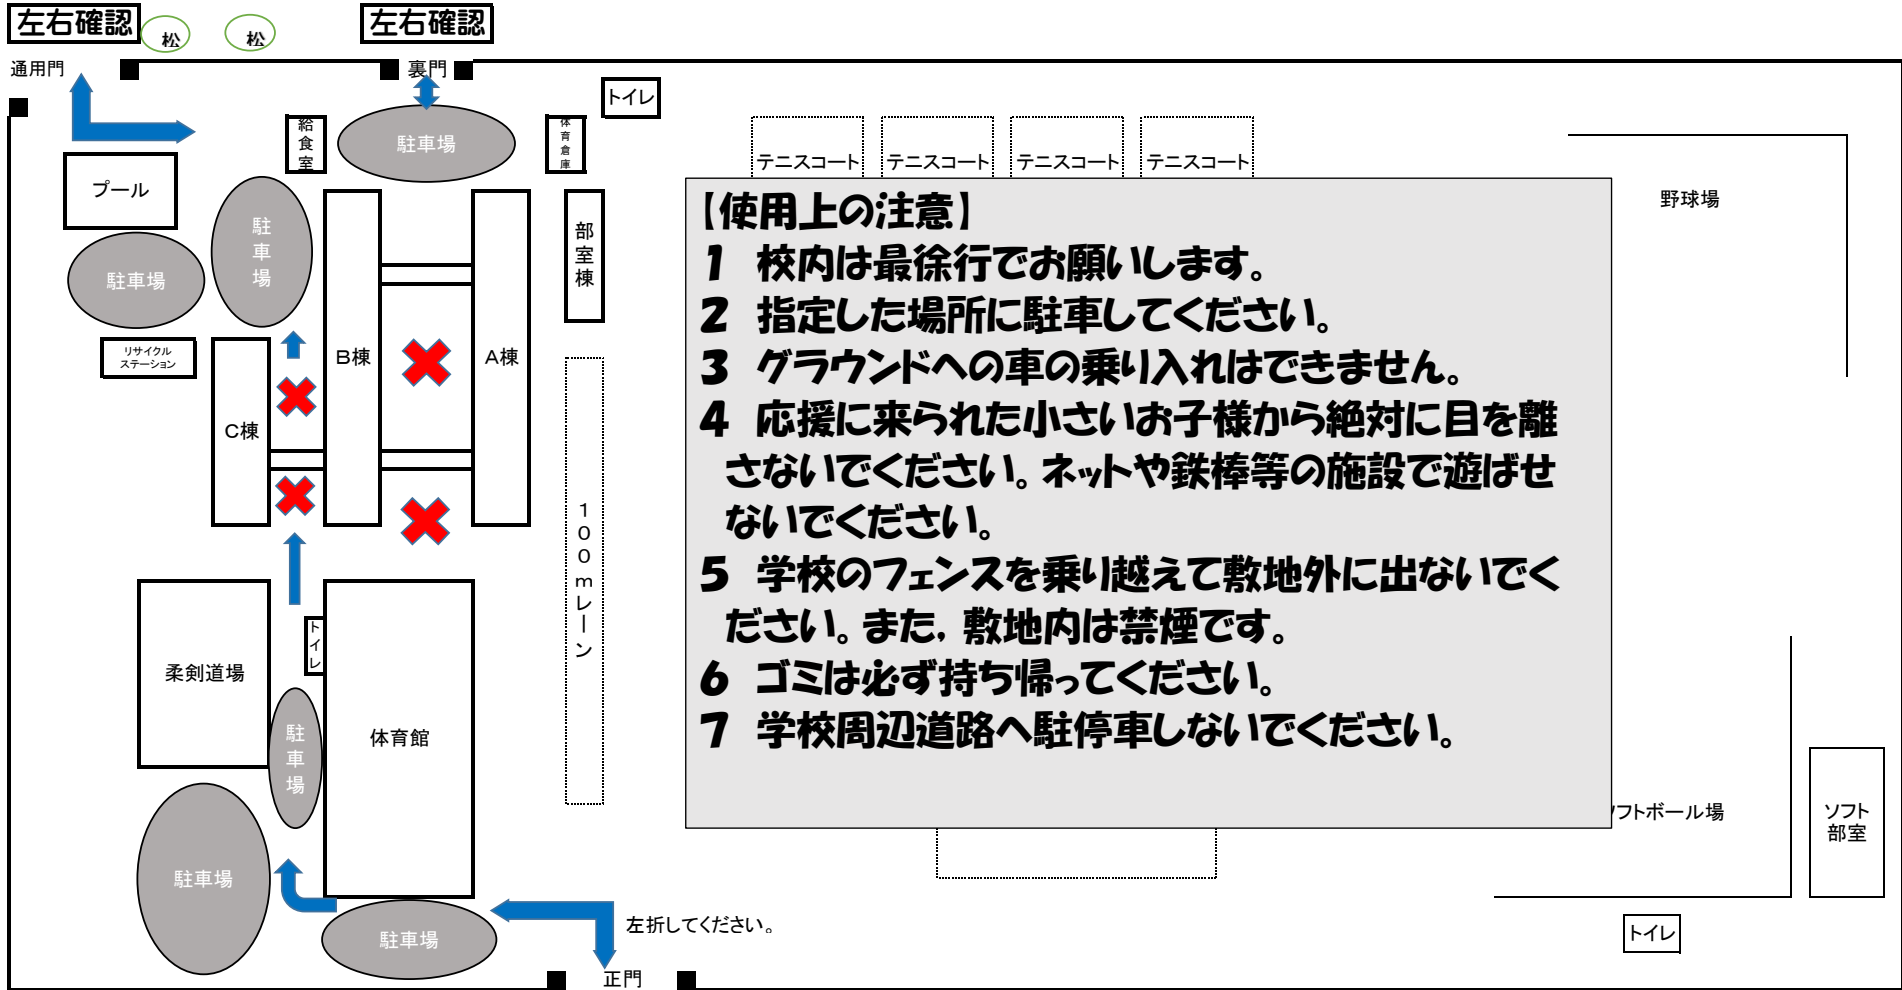

始良市立重富中学校からのお願い

来校される方への周知徹底をお願いします。

市道

左右確認

← 至 鹿児島市

↑ 国道10号バイパス

→ 至 加治木