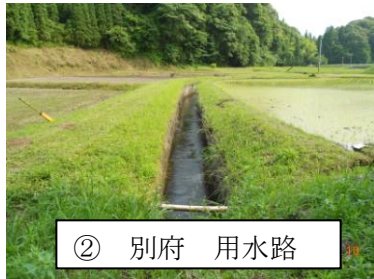

# 上場小校区危険箇所マップ・子ども 110 番の家

至 坂元

至 牛瀬戸

至 栗野

① 中ノ池

② 別府 用水路

③ 水窪下 三差路

④ 農園付近用水路